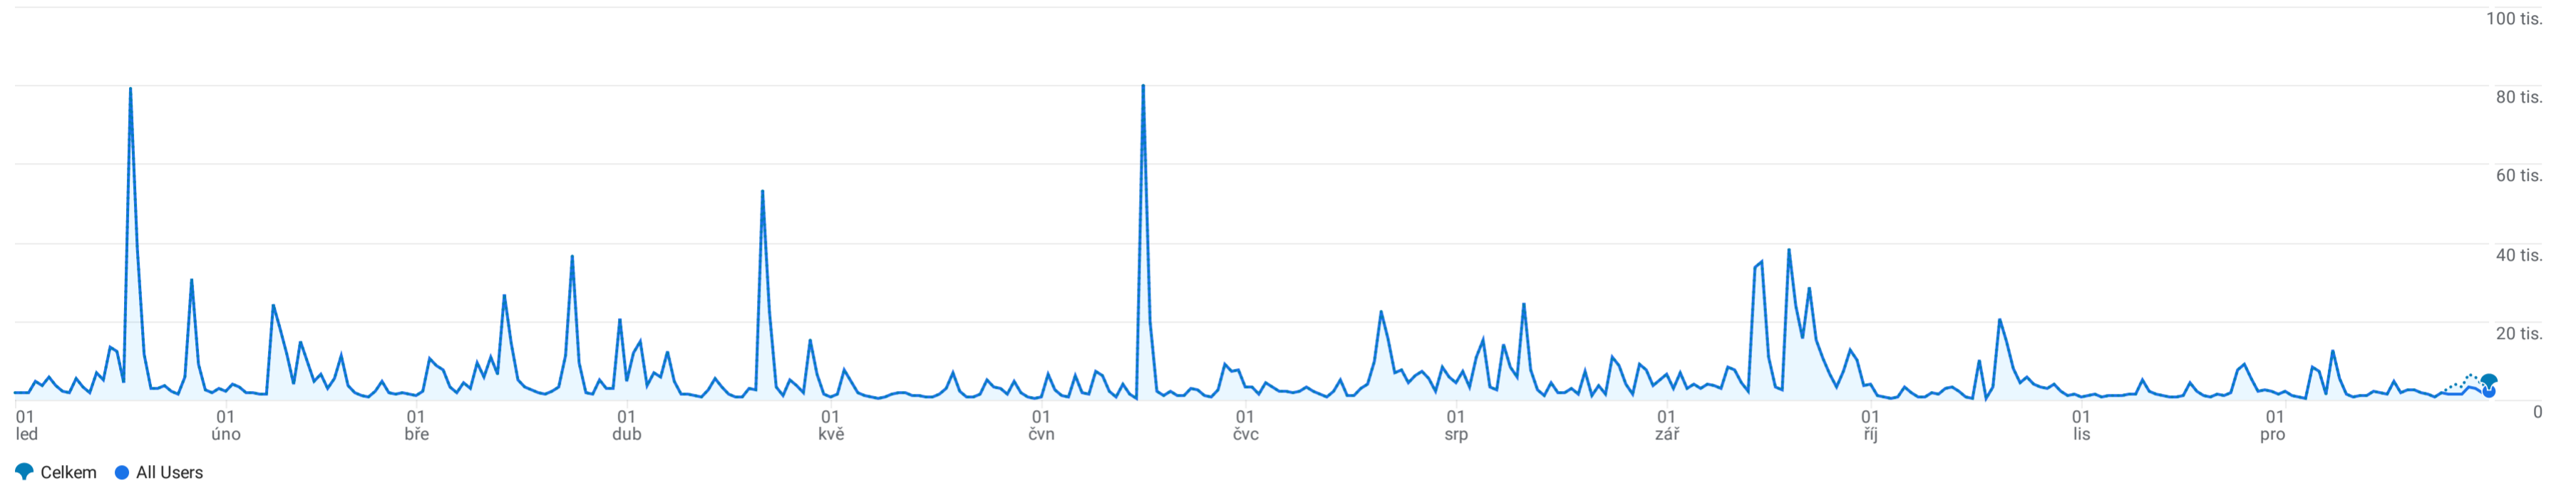

Všichni uživatelé Porovnat +

Minulý kalendářní rok 1. 1. – 31. 12. 2025

Publika: Cílové publikum

Přidat filtr +

Návštěvy podle Názvu segmentu publika v průběhu času

Znázornit řádky v grafu

Hledat...

Počet řádků na stránku: 10 1-1 z 1

| | Název segmentu publika | ↓ Návštěvy | Zobrazení | Zobrazení na návštěvu | Noví uživatelé | Průměrná doba trvání relace | Počet uživatelů |
|-------------------------------------|-----------------------------|----------------------------|----------------------------|-----------------------|----------------------------|-----------------------------|----------------------------|
| <input checked="" type="checkbox"/> | Celkem | 2 018 537 100 % z celku | 3 671 859 100 % z celku | 1,82 Prům. 0 % | 1 189 931 100 % z celku | 2 min 22 s Prům. 0 % | 1 353 560 100 % z celku |
| <input checked="" type="checkbox"/> | 1 All Users | 2 018 537 (100 %) | 3 671 859 (100 %) | 1,82 | 1 189 931 (100 %) | 2 min 22 s | 1 353 560 (100 %) |