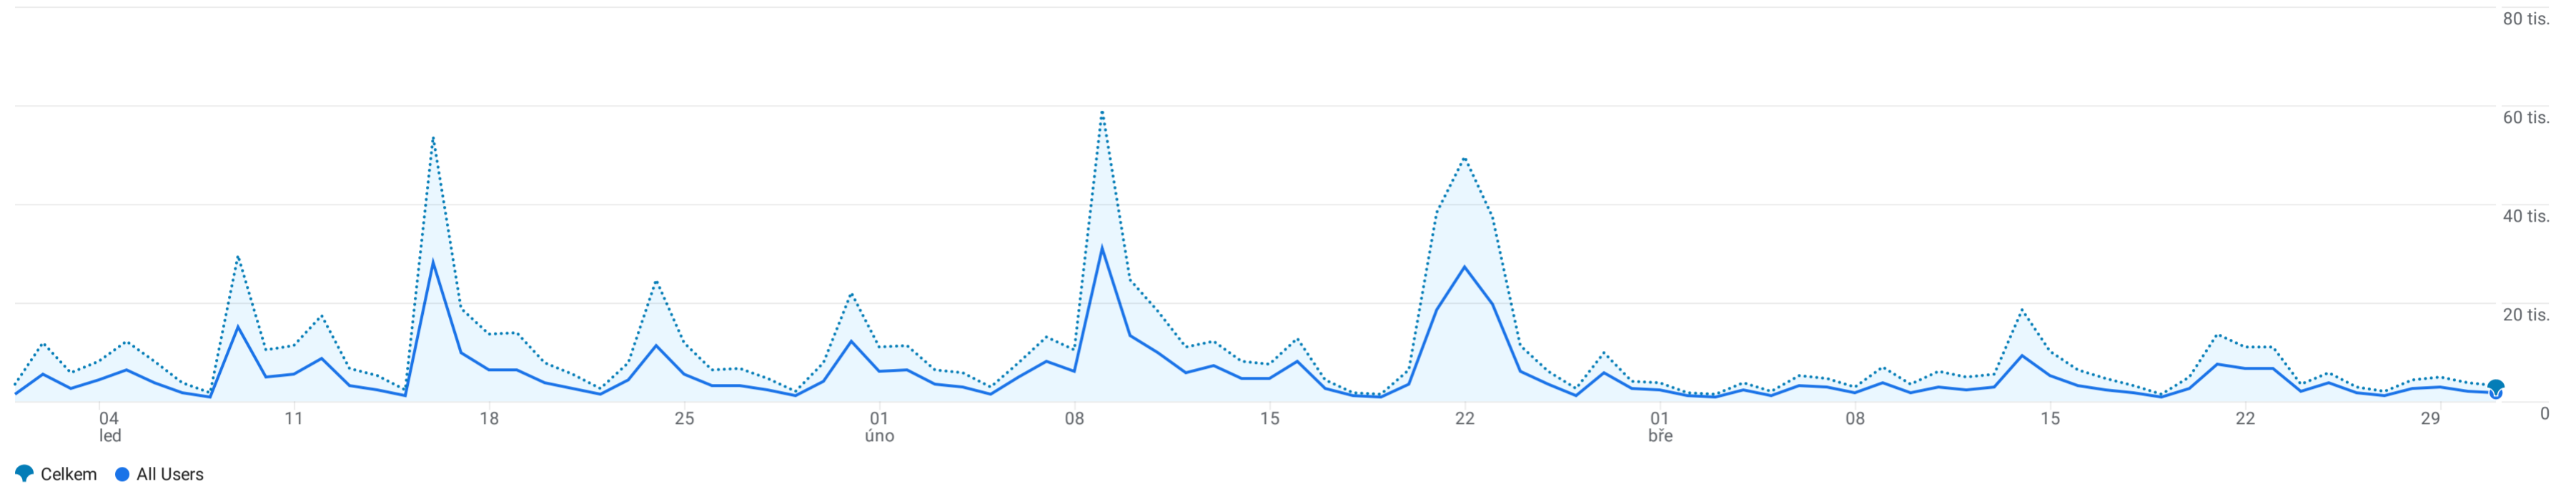

Všichni uživatelé Porovnat

Vlastní 1. 1. – 31. 3. 2026

Publika: Cílové publikum

Přidat filtr

Návštěvy podle Název segmentu publika v průběhu času

Znázornit řádky v grafu

Hledat...

Počet řádků na stránku: 10 1-1 z 1

	Název segmentu publika	Návštěvy	Zobrazení	Zobrazení na návštěvu	Noví uživatelé	Průměrná doba trvání relace	Počet uživatelů
<input checked="" type="checkbox"/>	Celkem	483 027 100 % z celku	819 308 100 % z celku	1,70 Prům. 0 %	165 244 100 % z celku	2 min 24 s Prům. 0 %	245 316 100 % z celku
<input checked="" type="checkbox"/>	1 All Users	483 027 (100 %)	819 308 (100 %)	1,70	165 244 (100 %)	2 min 24 s	245 316 (100 %)